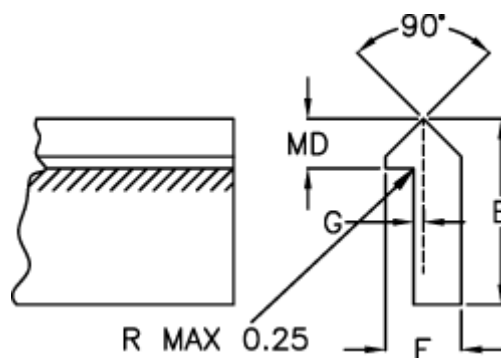

Varenummer: 055036000  
Beskrivelse: Skinne T3 6000mm

## Mål

E = 22.22

F = 8.71

G = 1.57

Kg/m = 1.020

MD(T) = 6.35